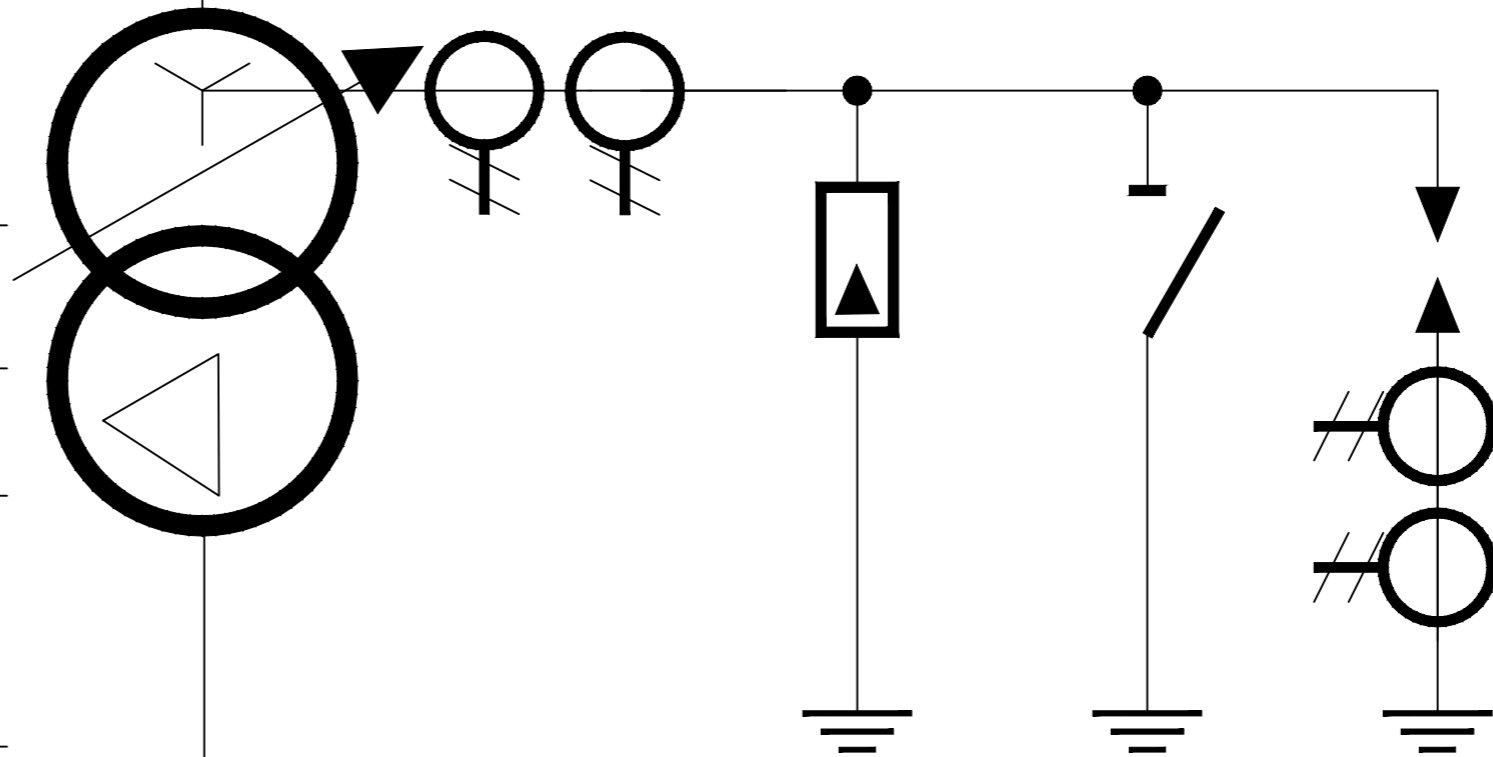

LRD-110
 400-800/1A 15VA
 400-800/1A 15VA
 400-800/1A 15VA

主变压器

SZ20-63000/110kV
 100/100
 115±8×1.25%/37kV

YN, d11
 Uk=10.5%

LRD-72.5 200/1A
 5P30/5P30 15VA/15VA

110kV主变中性点成套设备
 YH1.5W-72/186
 GW13-72.5/630A
 LZZW-10,200/1A
 5P30/5P30 15VA/15VA

Y5WZ1-51/134

矩形铜母线 TMY-100×10